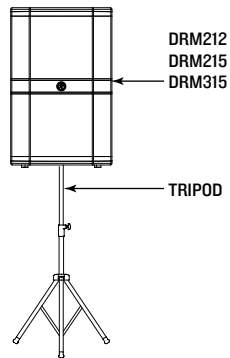

PRODUCT:	U.S. PART NUMBER:	QTY:
• DRM212 / DRM212-P	2050051-00 / 2050800-00	1
• DRM215 / DRM215-P	2050061-00 / 2050810-00	1
• DRM315 / DRM315-P	2050071-00 / 2050820-00	1
HARDWARE ACCESSORIES:		
• Standard Tripod		1
OPTIONAL ACCESSORIES:		
• DRM212 Cover	2036809-48	1
• DRM215 Cover	2036809-49	1
• DRM315 Cover	2036809-50	1