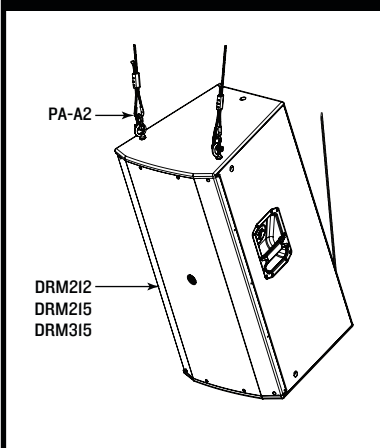

TOP BOX FLOWN VERTICAL

PRODUCT:	U.S. PART NUMBER:	QTY:
• DRM212 / DRM212-P	2050051-00 / 2050800-00	1
• DRM215 / DRM215-P	2050061-00 / 2050810-00	1
• DRM315 / DRM315-P	2050071-00 / 2050820-00	1
HARDWARE ACCESSORIES:		
• PA-A2 EYEBOLT KIT (4 PER)	0028272	1
OPTIONAL ACCESSORIES:		
• DRM212 Cover	2036809-48	1
• DRM215 Cover	2036809-49	1
• DRM315 Cover	2036809-50	1