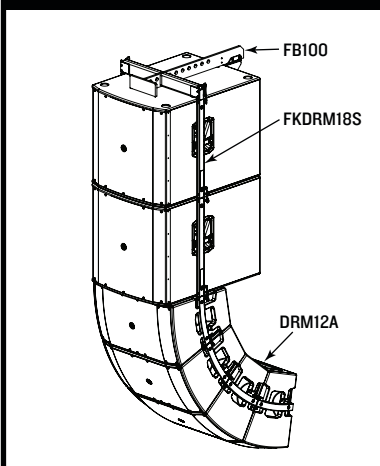

1-4 BOX ARRAY WITH 1-2 SUBS

PRODUCT:	U.S. PART NUMBER:	QTY:
• DRM12A / DRM12A-P	2050091-00 / 2050840-00	1-4
• DRM18S / DRM18S-P	2050081-00 / 2050830-00	1-2
HARDWARE ACCESSORIES:		
• FB100 Flybar Kit	2050041	1
• FKDRM18S FLYWARE KIT	2051056	1-2
OPTIONAL ACCESSORIES:		
• DRM12A Cover	2036809-51	1-4
• DRM18S Cover	2036809-52	1-2
• CK100 CASTER KIT	2035618-01	1