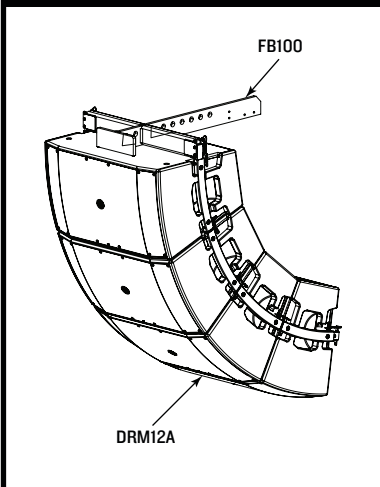

DRM CONFIGURATIONS

1-4 BOX ARRAY

PRODUCT:	U.S. PART NUMBER:	QTY:
• DRM12A / DRM12A-P	2050091-00 / 2050840-00	1-4
HARDWARE ACCESSORIES:		
• FB100 Flybar Kit	2050041	1
OPTIONAL ACCESSORIES:		
• DRM12A Cover	2036809-51	1-4