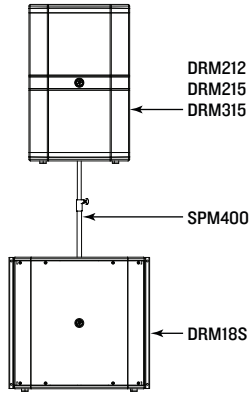

## TOP BOX POLED ON SUB

PRODUCT:	U.S. PART NUMBER:	QTY:
• DRM212 / DRM212-P	2050051-00 / 2050800-00	1
• DRM215 / DRM215-P	2050061-00 / 2050810-00	1
• DRM315 / DRM315-P	2050071-00 / 2050820-00	1
• DRM18S / DRM18S-P	2050081-00 / 2050830-00	1
<b>HARDWARE ACCESSORIES:</b>		
• SPM400 SUBPOLE	2051055	1
<b>OPTIONAL ACCESSORIES:</b>		
• CK100 CASTER KIT	2035618-01	1
• DRM212 Cover	2036809-48	1
• DRM215 Cover	2036809-49	1
• DRM315 Cover	2036809-50	1
• DRM18S Cover	2036809-52	1

## 1-2 BOX ARRAY POLED ON SUB

PRODUCT:	U.S. PART NUMBER:	QTY:
• DRM12A / DRM12A-P	2050091-00 / 2050840-00	1-2
• DRM18S / DRM18S-P	2050081-00 / 2050830-00	1
<b>HARDWARE ACCESSORIES:</b>		
• SPM400 SUBPOLE	2051055	1
<b>OPTIONAL ACCESSORIES:</b>		
• CK100 CASTER KIT	2035618-01	1
• DRM12A Cover	2036809-51	1-2
• DRM18S Cover	2036809-52	1