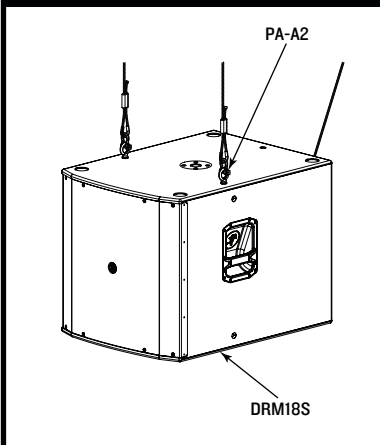

SUB FLOWN

PRODUCT:	U.S. PART NUMBER:	QTY:
• DRM18S / DRM18S-P	2050081-00 / 2050830-00	1
HARDWARE ACCESSORIES:		
• PA-A2 EYEBOLT KIT (4 PER)	0028272	1
OPTIONAL ACCESSORIES:		
• CK100 CASTER KIT	2035618-01	1
• DRM18S Cover	2036809-52	1