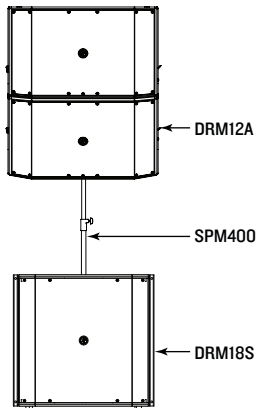

## TOP BOX POLED ON SUB

PRODUCT:	U.S. PART NUMBER:	QTY:
• DRM212 / DRM212-P	2050051-00 / 2050800-00	1
• DRM215 / DRM215-P	2050061-00 / 2050810-00	1
• DRM315 / DRM315-P	2050071-00 / 2050820-00	1
• DRM18S / DRM18S-P	2050081-00 / 2050830-00	1
<b>HARDWARE ACCESSORIES:</b>		
• SPM400 SUBPOLE	2051055	1
<b>OPTIONAL ACCESSORIES:</b>		
• CK100 CASTER KIT	2035618-01	1
• DRM212 Cover	2036809-48	1
• DRM215 Cover	2036809-49	1
• DRM315 Cover	2036809-50	1
• DRM18S Cover	2036809-52	1

## 1-2 BOX ARRAY POLED ON SUB

PRODUCT:	U.S. PART NUMBER:	QTY:
• DRM12A / DRM12A-P	2050091-00 / 2050840-00	1-2
• DRM18S / DRM18S-P	2050081-00 / 2050830-00	1
<b>HARDWARE ACCESSORIES:</b>		
• SPM400 SUBPOLE	2051055	1
<b>OPTIONAL ACCESSORIES:</b>		
• CK100 CASTER KIT	2035618-01	1
• DRM12A Cover	2036809-51	1-2
• DRM18S Cover	2036809-52	1